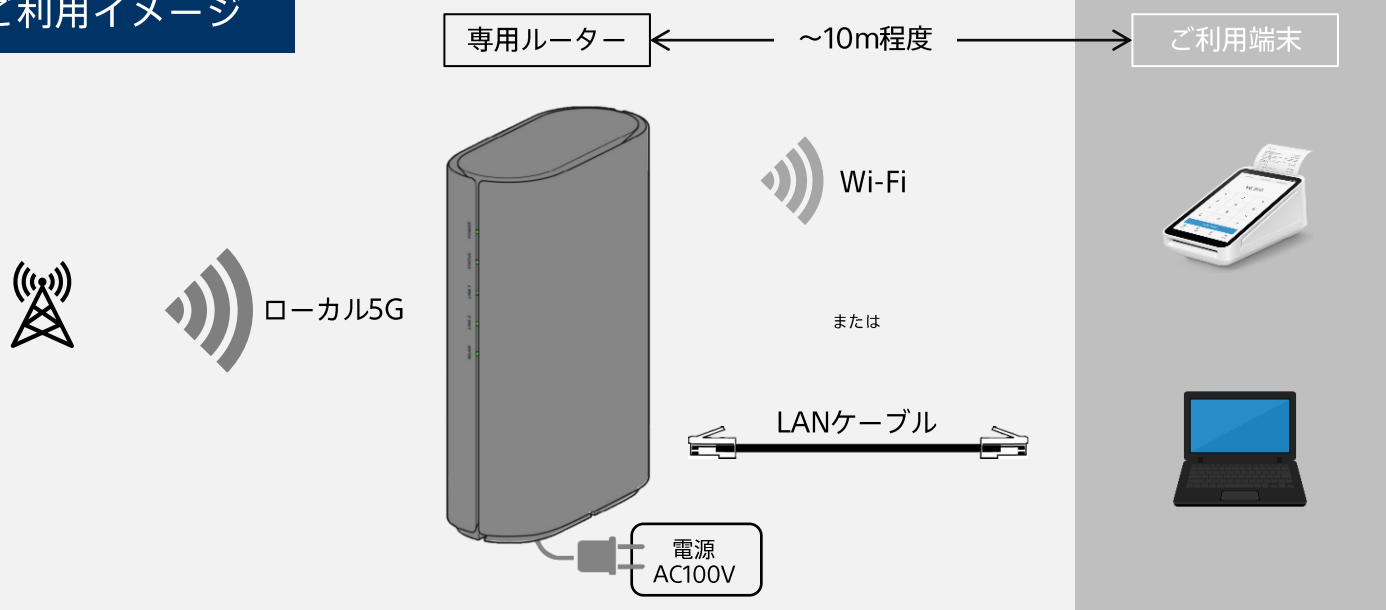

幕張メッセ・全展示ホールにて ローカル5G通信サービス「MOREVE（モアビ）」 2024年10月よりサービス申込受付開始！！

MOREVE ポイント

専用周波数帯だから、安定した高速通信が可能！

コンパクトな専用ルーターだから設置もカンタン！

無線だから回線ケーブル工事も最少限に！

短期間でお申込み可能！

ご利用イメージ

ご利用料金

1会期（最長1週間まで） ※税込価格

MOREVE専用ルーターレンタル費

44,000円 / 台

・1回線通信料・プロバイダ料込

キャッシュレス決済端末レンタル費

6,600円 / 台

・Squareターミナル

「ご利用案内」をご確認の上「申込・相談フォーム」からご連絡ください。

ローカル5G通信サービス「MOREVE（モアビ）」 ご利用案内

提供エリア

- ・幕張メッセ展示ホール1～11（幕張イベントホールは準備中）
※共用部、諸室、屋外等はエリア対象外となります。
※場内レイアウト（間仕切り壁）や、ご利用場所によっては、ご提供できない場合がございます。

ご提供対象

- ・イベント主催・運営会社
※出展社から個別のお申し込みは不可となります。主催者様を通じてお問い合わせください。